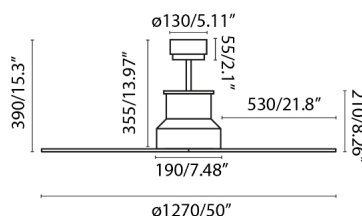

## Características generales

<b>Fijación</b>	Techo
<b>Clase</b>	I
<b>IP</b>	44
<b>Voltaje</b>	220V-240V
<b>Hercios</b>	50/60Hz
<b>Batería incluida</b>	.
<b>Potencia</b>	15W
<b>W</b>	3-5-8-12-21-35
<b>RPM</b>	50-71-93-115-138-162
<b>Flujo de aire (m3/min)</b>	183.01
<b>Función inversa</b>	Si
<b>Tipo de motor</b>	DC
<b>Nº de palas</b>	4
<b>Palas reversibles</b>	No
<b>Techo inclinado</b>	Si
<b>Se puede instalar sin tija</b>	No
<b>Tipo de control incluido</b>	Mando a distancia