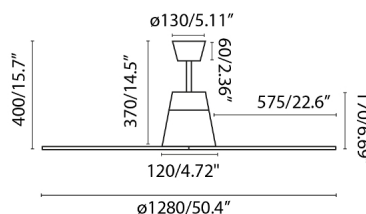

TYPHOON es un ventilador de techo con luz diseñado por Jordi Busquets ideal para la ventilación de habitaciones de 17,6m². Este ventilador cuenta con IP44 por lo que puede usarse tanto en el interior como en el exterior de la vivienda. Tiene tratamiento anticorrosivo de las partes metálicas. Accionado por mando a distancia, incluido. Este ventilador de techo marrón cuenta con motor DC y dispone de 6 velocidades regulables con un consumo de 3 - 5 - 8 - 12 - 21 - 31W y 50 - 71 - 93 - 115 - 138 - 162 revoluciones por minuto. TYPHOON tiene función inversa por lo que podrá usarlo tanto en verano como en invierno, reduciendo así el consumo en electricidad. Es apto para techo inclinado.

Características generales

Fijación	Techo
Clase	I
IP	44
Voltaje	220V-240V
Hercios	50/60Hz
Batería incluida	.
Potencia	19W
W	3-5-8-12-21-31
RPM	50-71-93-115-138-162
Flujo de aire (m3/min)	183.09
Función inversa	Si
Tipo de motor	DC
Nº de palas	4
Palas reversibles	No
Techo inclinado	Si
Se puede instalar sin tija	No
Tipo de control incluido	Mando a distancia

Características lumínicas

Fuente de luz incluida	Si
Temperatura	3000K
LM	900lm
CRI	>80
Orientación de la luz	Ambiental
Clasificación energética	F

Descarga de archivos

Documentos generales	Descargar >
2D / 3D	Descargar >
Nivel de energia	Descargar >