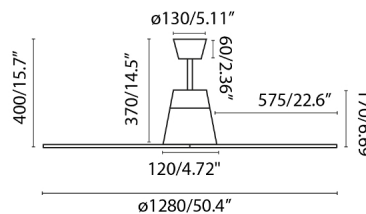

TYPHOON es un ventilador de techo con luz diseñado por Jordi Busquets ideal para la ventilación de habitaciones de 17,6m². Este ventilador cuenta con IP44 por lo que puede usarse tanto en el interior como en el exterior de la vivienda. Tiene tratamiento anticorrosivo de las partes metálicas. Accionado por mando a distancia, incluido. Este ventilador de techo gris cuenta con motor DC y dispone de 6 velocidades regulables con un consumo de 3 - 5 - 8 - 12 - 21 - 31W y 50 - 71 - 93 - 115 - 138 - 162 revoluciones por minuto. TYPHOON tiene función inversa por lo que podrá usarlo tanto en verano como en invierno, reduciendo así el consumo en electricidad. Es apto para techo inclinado.

Características generales

Fijación	Techo
Clase	I
IP	44
Voltaje	220V-240V
Hercios	50/60Hz
Batería incluida	.
Potencia	19W
W	3-5-8-12-21-31
RPM	50-71-93-115-138-162
Flujo de aire (m3/min)	183.09
Función inversa	Si
Tipo de motor	DC
Nº de palas	4
Palas reversibles	No
Techo inclinado	Si
Se puede instalar sin tija	No
Tipo de control incluido	Mando a distancia