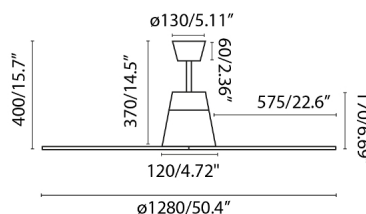

Características generales

Fijación	Techo
Clase	I
IP	44
Voltaje	220V-240V
Hercios	50/60Hz
Batería incluida	.
Potencia	19W
W	3-5-8-12-21-31
RPM	50-71-93-115-138-162
Flujo de aire (m3/min)	183.09
Función inversa	Si
Tipo de motor	DC
Nº de palas	4
Palas reversibles	No
Techo inclinado	Si
Se puede instalar sin tija	No
Tipo de control incluido	Mando a distancia

Características lumínicas

Fuente de luz incluida	Si
Temperatura	3000K
LM	900lm
CRI	>80
Orientación de la luz	Ambiental
Clasificación energética	F

Descarga de archivos

Documentos generales	Descargar >
2D / 3D	Descargar >
Nivel de energia	Descargar >

Material

Cuerpo/Estructura	Acero
Difusor	ABS
Material de las palas	ABS