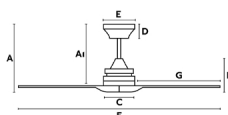

A	AI	B	C	D	E	F	G
335/13.2"	320/12.6"	180/70.8"	160/6.39"	60/23.6"	Ø130/5.1"	Ø1520/59.8"	760/29.9"

Características generales

Fijación	Techo
Clase	I
IP	20
Voltaje	220V-240V
Hercios	50Hz
Batería incluida	.
W	14-30-56
RPM	80-113-155
Flujo de aire (m ³ /min)	129.29
Función inversa	Si
Tipo de motor	AC
Nº de palas	3
Palas reversibles	No
Techo inclinado	Si
Se puede instalar sin tija	No
Tipo de control incluido	Mando a distancia