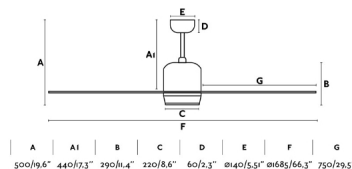

Características generales

Fijación	Techo
Clase	I
IP	20
Voltaje	220V-240V
Hercios	50/60Hz
Batería incluida	.
Potencia	15W
W	4-6-9-14-21-35
RPM	31-43-55-67-78-95
Flujo de aire (m3/min)	264.05
Función inversa	Si
Tipo de motor	DC
Nº de palas	6
Palas reversibles	No
Techo inclinado	Si
Se puede instalar sin tija	No
Tipo de control incluido	Mando a distancia