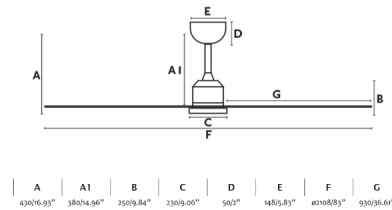

Ventilador de techo con motor DC de líneas modernas ideal para habitaciones grandes a partir de 28m². El acabado de las palas es de color blanco y no son reversibles. Accionado por mando a distancia, incluido. Dispone de 5 velocidades regulables con un consumo de 6 - 9 - 15 - 28 - 44W y 54 - 67 - 79 - 98 - 112 revoluciones por minuto según velocidad. Caudal de aire: 344,4 m³ min/12159 CFM. Este ventilador es apto para techos inclinados.

Características generales

Fijación	Techo
Clase	I
IP	20
Voltaje	220V-240V
Hercios	50/60Hz
Batería incluida	.
W	6-9-15-28-44
RPM	54-67-79-98-112
Flujo de aire (m³/min)	344.4
Función inversa	Si
Tipo de motor	DC
Nº de palas	6
Palas reversibles	No
Techo inclinado	Si
Se puede instalar sin tija	No
Tipo de control incluido	Mando a distancia con temporizador