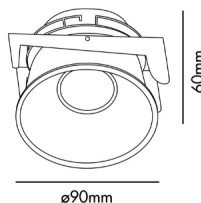

Empotrable redondo de aluminio inyectado y fácil instalación pensado para la iluminación de espacios comerciales y contract. La fuente de luz es una lámpara GU10 max 50W no incluida. Esta luminaria tiene IP44.

Características generales

Fijación	Techo
Clase	II
IP	44
Voltaje	100V-240V
Hercios	50/60Hz
Batería incluida	.
Potencia	8W
Medida de corte	ø83mm

Material

Cuerpo/Estructura	Aluminio
Difusor	Cristal

Acabados

Cuerpo/Estructura	Blanco Mate
Difusor	Transparente