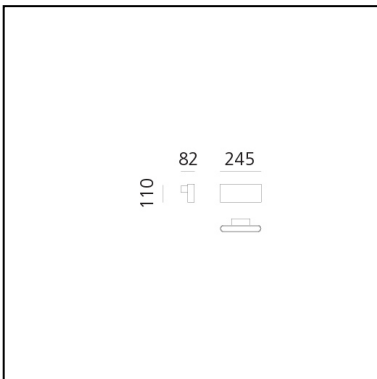

## LUMINARIA

- Potencia (W): **21W**
- Flujo Luminoso (lm): **1515lm**
- CCT: **3000K**
- Efficiency: **67%**
- Efficacy: **72.14lm/W**
- CRI: **90**

**CÓDIGO PRODUCTO: DEG8100A10L**

## CARACTERÍSTICAS

- Código del artículo: **DEG8100A10L**
- Color: **White**
- Instalación: **Pared**
- Material: **Aluminum, borosilicate glass**
- Serie: **Design Collection, Danese**
- Entorno de uso: **Interior**
- diseño: **Ernesto Gismondi, Neil Poulton**

## DIMENSIONES

- Longitud: **cm 24.5**
- Altura: **cm 11**
- Profundidad: **cm 8.2**