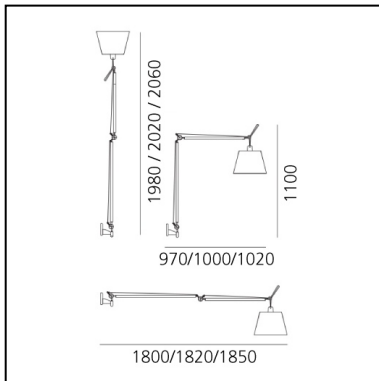

Tolomeo Mega Wall LED 3000K - with Dimmer on cable - Aluminium - Body Lamp

Michele De Lucchi
Giancarlo Fassina

IP20    

LUMINARIA

- Potencia (W): **31W**
- Tensión de alimentación: **220V-240V**
- Flujo Luminoso (lm): **1894lm**
- CCT: **3000K**
- Efficiency: **65%**
- Efficacy: **61.1lm/W**
- CRI: **92**
- Dimmer Typology: **Push button Dimmer su cavo**

Notas

With dimmer. Diffuser available in three sizes. Complete lamp consists of body lamp + accessories

ESPECIFICACIONES

Estructura de brazos móviles, de aluminio pulido; difusor en pergamino; articulaciones y soporte de pared, de aluminio brillante. El código se refiere sólo al cuerpo de la lámpara

CÓDIGO PRODUCTO: 0762010A

CARACTERÍSTICAS

- Código del artículo: **0762010A**
- Color: **Aluminio**
- Instalación: **Pared**
- Material: **Fabric or satin or parchment paper, aluminum, steel**
- Serie: **Design Collection**
- diseño: **Michele De Lucchi, Giancarlo Fassina**

DIMENSIONES

- Altura: **cm 110**

FUENTES DE LUZ INCLUIDAS

- Categoría: **Led**
- Numero: **1**
- Potencia (W): **31W**
- Temperatura de Color (K): **3000K**
- CRI: **90**

ACCESORIOS

Parchment paper diffuser ø 360 mm 0780020A