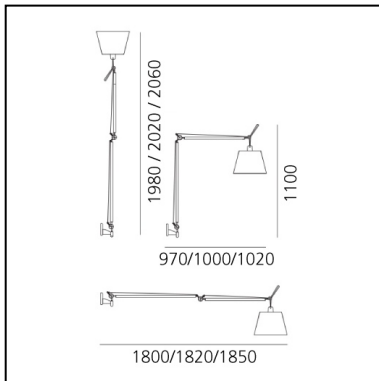

Tolomeo Mega Wall LED 2700K - with Dimmer on body lamp - Aluminium - Body Lamp

Michele De Lucchi
Giancarlo Fassina

IP20    

LUMINARIA

- Potencia (W): **31W**
- Tensión de alimentación: **220V-240V**
- Flujo Luminoso (lm): **1868lm**
- CCT: **2700K**
- Efficiency: **69%**
- Efficacy: **60.26lm/W**
- CRI: **90**
- Dimmer Typology: **Push button Dimmer**

Notas

With dimmer. Diffuser available in three sizes. Complete lamp consists of body lamp + accessories

ESPECIFICACIONES

Estructura de brazos móviles, de aluminio pulido; difusor en pergamino; articulaciones y soporte de pared, de aluminio brillante. El código se refiere sólo al cuerpo de la lámpara

CÓDIGO PRODUCTO: 0761W10A

CARACTERÍSTICAS

- Código del artículo: **0761W10A**
- Color: **Aluminio**
- Instalación: **Pared**
- Material: **Fabric or satin or parchment paper, aluminum, steel**
- Serie: **Design Collection**
- diseño: **Michele De Lucchi, Giancarlo Fassina**

DIMENSIONES

- Altura: **cm 110**

FUENTES DE LUZ INCLUIDAS

- Categoría: **Led**
- Numero: **1**
- Potencia (W): **31W**
- Temperatura de Color (K): **2700K**
- CRI: **90**

ACCESORIOS

Parchment paper diffuser ø 360 mm 0780020A