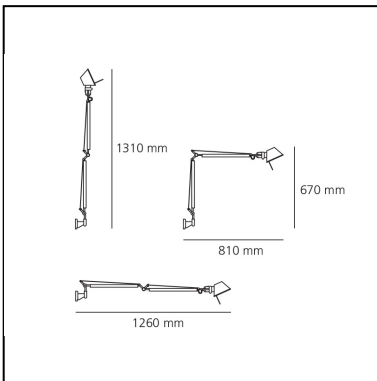

Tolomeo Wall - Black - Body Lamp

Michele De Lucchi
Giancarlo Fassina

LUMINARIA

- Potencia (W): **10,5W**
- Tensión de alimentación: **220V-240V**
- Flujo Luminoso (lm): **615lm**
- Efficiency: **58%**
- Efficacy: **61.49lm/W**
- CRI: **80**

Notas

Possibility to mount LED source on E27 Socket. Complete lamp consists of body lamp + accessories

ESPECIFICACIONES

Estructura de brazos móviles, de aluminio pulido; difusor de aluminio anodizado mate o brillante; articulaciones y soporte de pared, de aluminio brillante. Sistema de compensación dinámica de resortes. El código se refiere sólo al cuerpo de la lámpara.

CÓDIGO PRODUCTO: A004430

CARACTERÍSTICAS

- Código del artículo: **A004430**
- Color: **Aluminio**
- Instalación: **Pared**
- Material: **Aluminio**
- Serie: **Design Collection**
- diseño: **Michele De Lucchi, Giancarlo Fassina**

DIMENSIONES

- Longitud: **cm 81**
- Altura: **cm 67**
- Extensión máxima en altura: **cm 131**
- Extensión máxima a lo ancho: **cm 126**

FUENTES DE LUZ NON INCLUIDAS

- Categoría: **LED RETROFIT**
- Numero: **1**
- Potencia (W): **8W**
- Soporte: **E27**