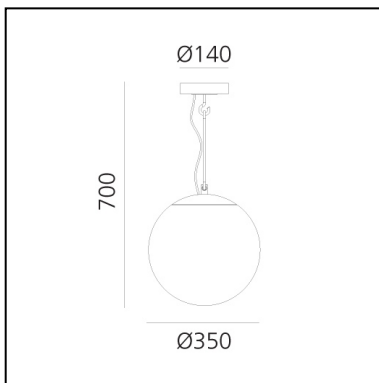

nh 35 Ceiling

Neri&Hu

IP20    Regulable: 

LUMINARIA

- Potencia (W): **17W**
- Tensión de alimentación: **220-240V**
- Flujo Luminoso (lm): **1775lm**
- Efficiency: **90%**
- Efficacy: **104.43lm/W**
- CRI: **80**

CÓDIGO PRODUCTO: 1286010A

CARACTERÍSTICAS

- Código del artículo: **1286010A**
- Color: **Black/brass**
- Instalación: **Techo**
- Material: **Blown glass, brushed brass**
- Serie: **Design Collection**
- Entorno de uso: **Interior**
- diseño: **Neri&Hu**

DIMENSIONES

- Altura: **cm 70**
- Diámetro: **cm 35**
- Diámetro base: **cm 14**

FUENTES DE LUZ NON INCLUIDAS

- Categoría: **LED RETROFIT**
- Numero: **1**
- Potencia (W): **20W**
- Soporte: **E27**