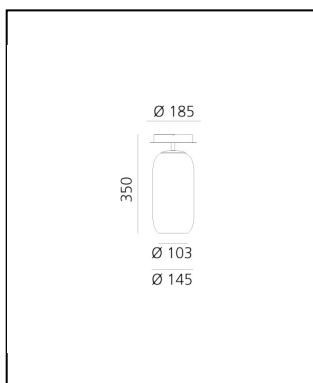

Gople Mini Ceiling - Blue

BIG - Bjarke Ingels Group

IP20    Regulable: 

LUMINARIA

- Potencia (W): **5W**
- Flujo Luminoso (lm): **272lm**
- Efficiency: **58%**
- Efficacy: **54.43lm/W**
- CRI: **80**

Notas

DIMENSIONES

- Altura: **cm 35**
- Diámetro: **cm 14.5**
- Diámetro base: **cm 16.5**

FUENTES DE LUZ NON INCLUIDAS

- Categoría: **LED RETROFIT**
- Numero: **1**
- Potencia (W): **6W**
- Soporte: **E14**