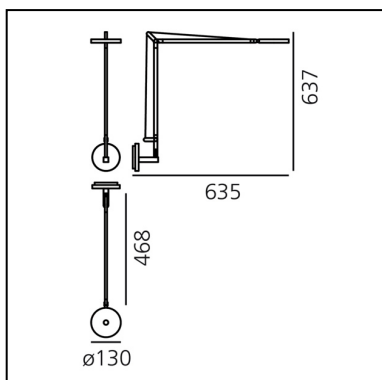

LUMINARIA

- Potencia (W): **12W**
- Flujo Luminoso (lm): **960lm**
- CCT: **3000K**
- Efficiency: **84%**
- Efficacy: **80.00lm/W**
- CRI: **90**
- Dimmer Typology: **Microswitch Dimmer**

Notas

Microswitch dimmer.
Code related only to the body lamp, to be completed with the base/support.

ESPECIFICACIONES

Demetra Professional tiene en mismo tamaño que la versión clásica pero el mayor flujo emitido permite obtener iluminaciones altas en la superficie de trabajo. La emisión es controlada por un reflector que sale ligeramente del perfil del cabezal.

CÓDIGO PRODUCTO: 1739050A

CARACTERÍSTICAS

- Código del artículo: **1739050A**
- Color: **Opaque Black**
- Instalación: **Pared**
- Material: **Aluminio, tecnopolimero**
- Serie: **Design Collection**
- Entorno de uso: **Interior**
- Emisión: **Direct**
- diseño: **Naoto Fukasawa**

DIMENSIONES

- Ancho: **cm 63.5**
- Altura: **cm 63.7**
- Diámetro base: **cm 13**
- Prueba calorífica: **750°**

FUENTES DE LUZ INCLUIDAS

- Categoría: **Led**
- Numero: **1**
- Potencia (W): **9.37W**
- Flujo Luminoso (lm): **1129lm**
- Temperatura de Color (K): **3000K**
- CRI: **90**
- Color Tolerance: **MacAdam 2SDCM**
- Efficacy: **121lm/W**
- Service Life: **50000-L70**