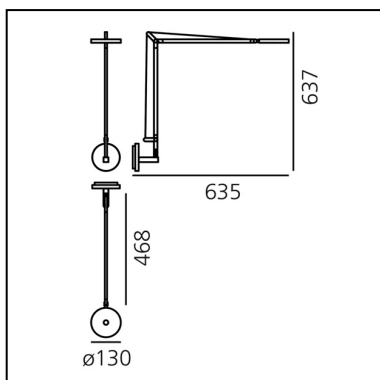

Demetra Professional Wall - 3000K - Body Lamp - White

Naoto Fukasawa

IP20    Regulable: 

LUMINARIA

- Potencia (W): **12W**
- Flujo Luminoso (lm): **960lm**
- CCT: **3000K**
- Efficiency: **84%**
- Efficacy: **80.00lm/W**
- CRI: **90**
- Dimmer Typology: **Microswitch Dimmer**

Notas

Microswitch dimmer.
Code related only to the body lamp, to be completed with the base/support.

ESPECIFICACIONES

Demetra Professional tiene en mismo tamaño que la versión clásica pero el mayor flujo emitido permite obtener iluminaciones altas en la superficie de trabajo. La emisión es controlada por un reflector que sale ligeramente del perfil del cabezal.

CÓDIGO PRODUCTO: 1739020A

CARACTERÍSTICAS

- Código del artículo: **1739020A**
- Color: **Blanco**
- Instalación: **Pared**
- Material: **Aluminio, tecnopolimero**
- Serie: **Design Collection**
- Entorno de uso: **Interior**
- Emisión: **Direct**
- diseño: **Naoto Fukasawa**

DIMENSIONES

- Ancho: **cm 63.5**
- Altura: **cm 63.7**
- Diámetro base: **cm 13**
- Prueba calorífica: **750°**

FUENTES DE LUZ INCLUIDAS

- Categoría: **Led**
- Numero: **1**
- Potencia (W): **9.37W**
- Flujo Luminoso (lm): **1129lm**
- Temperatura de Color (K): **3000K**
- CRI: **90**
- Color Tolerance: **MacAdam 2SDCM**
- Efficacy: **121lm/W**
- Service Life: **50000-L70**