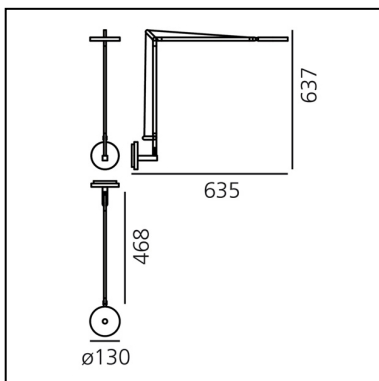

LUMINARIA

- Potencia (W): **12W**
- Flujo Luminoso (lm): **960lm**
- CCT: **3000K**
- Efficiency: **84%**
- Efficacy: **80.00lm/W**
- CRI: **90**
- Dimmer Typology: **Microswitch Dimmer**

Notas

Microswitch dimmer.
Code related only to the body lamp, to be completed with the base/support.

ESPECIFICACIONES

Demetra Professional tiene en mismo tamaño que la versión clásica pero el mayor flujo emitido permite obtener iluminaciones altas en la superficie de trabajo. La emisión es controlada por un reflector que sale ligeramente del perfil del cabezal.

CÓDIGO PRODUCTO: 1740010A

CARACTERÍSTICAS

- Código del artículo: **1740010A**
- Color: **Gris antracite**
- Instalación: **Pared**
- Material: **Aluminio, tecnopolimero**
- Serie: **Design Collection**
- Entorno de uso: **Interior**
- Emisión: **Direct**
- diseño: **Naoto Fukasawa**

DIMENSIONES

- Ancho: **cm 63.5**
- Altura: **cm 63.7**
- Diámetro base: **cm 13**
- Prueba calorífica: **750°**

FUENTES DE LUZ INCLUIDAS

- Categoría: **Led**
- Numero: **1**
- Potencia (W): **9.37W**
- Flujo Luminoso (lm): **1129lm**
- Temperatura de Color (K): **3000K**
- CRI: **90**
- Color Tolerance: **MacAdam 2SDCM**
- Efficacy: **121lm/W**
- Service Life: **50000-L70**