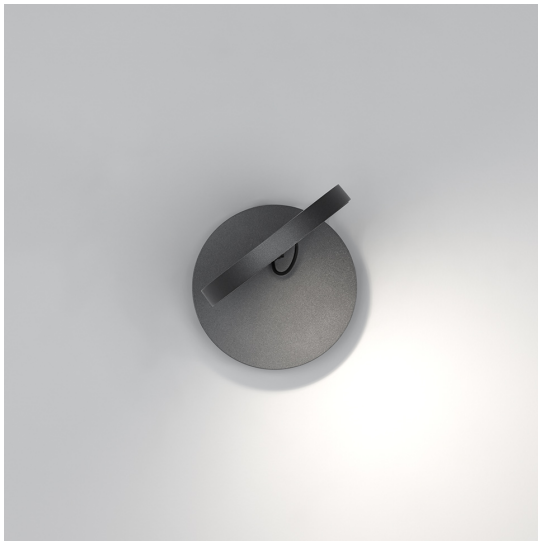

Demetra Spotlight - 2700K - Anthracite Grey

Naoto Fukasawa

IP20   EAC CE

LUMINARIA

- Potencia (W): **8W**
- Tensión de alimentación: **220V-240V**
- Flujo Luminoso (lm): **360lm**
- CCT: **2700K**
- Efficiency: **54%**
- Efficacy: **45.00lm/W**
- CRI: **90**

ESPECIFICACIONES

Direccional y con regulador de intensidad de la luz colocado en el cabezal, es sobrio y funcional, se convierte en una útil herramienta luminosa para espacios privados pero también para entornos de trabajo y hostelería.

CÓDIGO PRODUCTO: 1731W10A

CARACTERÍSTICAS

- Código del artículo: **1731W10A**
- Color: **Gris antracite**
- Instalación: **Pared**
- Material: **Aluminio**
- Serie: **Design Collection**
- diseño: **Naoto Fukasawa**

DIMENSIONES

- Longitud: **cm 18.5**
- Altura: **cm 13**
- Diámetro: **cm 13**
- Resistencia al impacto: **N.D.**
- Prueba calorífica: **650°**

FUENTES DE LUZ INCLUIDAS

- Categoría: **Led**
- Numero: **1**
- Potencia (W): **8W**
- Flujo Luminoso (lm): **730lm**
- Temperatura de Color (K): **2700K**
- CRI: **90**
- Color Tolerance: **MacAdam 2SDCM**