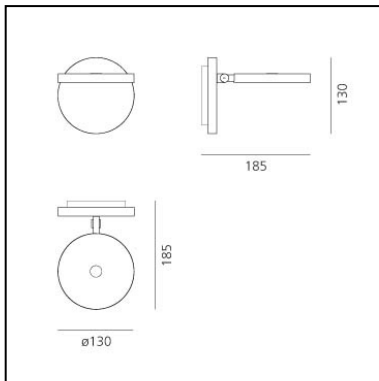

Demetra Spotlight - 2700K - Anthracite Grey

Naoto Fukasawa

IP20   EAC CE

LUMINARIA

- Potencia (W): **8W**
- Tensión de alimentación: **220V-240V**
- Flujo Luminoso (lm): **360lm**
- CCT: **2700K**
- Efficiency: **54%**
- Efficacy: **45.00lm/W**
- CRI: **90**

ESPECIFICACIONES

Direccional y con regulador de intensidad de la luz colocado en el cabezal, es sobrio y funcional, se convierte en una útil herramienta luminosa para espacios privados pero también para entornos de trabajo y hostelería.

CÓDIGO PRODUCTO: 1731W10A

CARACTERÍSTICAS

- Código del artículo: **1731W10A**
- Color: **Gris antracite**
- Instalación: **Pared**
- Material: **Aluminio**
- Serie: **Design Collection**
- diseño: **Naoto Fukasawa**

DIMENSIONES

- Longitud: **cm 18.5**
- Altura: **cm 13**
- Diámetro: **cm 13**
- Resistencia al impacto: **N.D.**
- Prueba calorífica: **650°**

FUENTES DE LUZ INCLUIDAS

- Categoría: **Led**
- Numero: **1**
- Potencia (W): **8W**
- Flujo Luminoso (lm): **730lm**
- Temperatura de Color (K): **2700K**
- CRI: **90**
- Color Tolerance: **MacAdam 2SDCM**