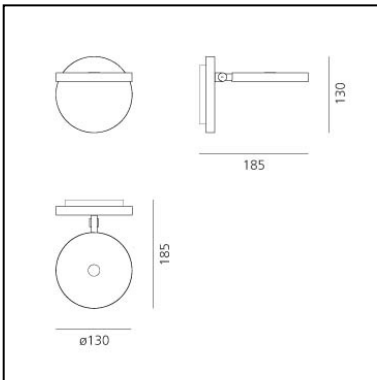

Demetra Spotlight - 2700K - White

Naoto Fukasawa

IP20   EAC CE

LUMINARIA

- Potencia (W): **8W**
- Tensión de alimentación: **220V-240V**
- Flujo Luminoso (lm): **360lm**
- CCT: **2700K**
- Efficiency: **54%**
- Efficacy: **45.00lm/W**
- CRI: **90**

ESPECIFICACIONES

Direccional y con regulador de intensidad de la luz colocado en el cabezal, es sobrio y funcional, se convierte en una útil herramienta luminosa para espacios privados pero también para entornos de trabajo y hostelería.

CÓDIGO PRODUCTO: 1731W20A

CARACTERÍSTICAS

- Código del artículo: **1731W20A**
- Color: **Blanco**
- Instalación: **Pared**
- Material: **Aluminio**
- Serie: **Design Collection**
- diseño: **Naoto Fukasawa**

DIMENSIONES

- Longitud: **cm 18.5**
- Altura: **cm 13**
- Diámetro: **cm 13**
- Resistencia al impacto: **N.D.**
- Prueba calorífica: **650°**

FUENTES DE LUZ INCLUIDAS

- Categoría: **Led**
- Numero: **1**
- Potencia (W): **8W**
- Flujo Luminoso (lm): **730lm**
- Temperatura de Color (K): **2700K**
- CRI: **90**
- Color Tolerance: **MacAdam 2SDCM**