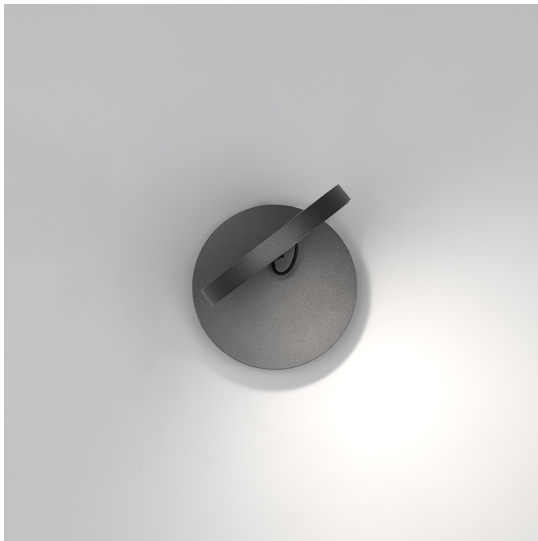

Demetra Spotlight - with Switch - 2700K - Anthracite Grey

Naoto Fukasawa

IP20    Regulable: 

LUMINARIA

- Potencia (W): **9W**
- Tensión de alimentación: **220V-240V**
- Flujo Luminoso (lm): **360lm**
- CCT: **2700K**
- Efficiency: **54%**
- Efficacy: **40.00lm/W**
- CRI: **90**
- Dimmer Typology: **Microswitch Dimmer**

ESPECIFICACIONES

Direccional y con regulador de intensidad de la luz colocado en el cabezal, es sobrio y funcional, se convierte en una útil herramienta luminosa para espacios privados pero también para entornos de trabajo y hostelería.

CÓDIGO PRODUCTO: 1730W10A

CARACTERÍSTICAS

- Código del artículo: **1730W10A**
- Color: **Gris antracite**
- Instalación: **Pared**
- Material: **Aluminio**
- Serie: **Design Collection**
- diseño: **Naoto Fukasawa**

DIMENSIONES

- Longitud: **cm 18.5**
- Altura: **cm 13**
- Diámetro: **cm 13**
- Resistencia al impacto: **N.D.**
- Prueba calorífica: **650°**

FUENTES DE LUZ INCLUIDAS

- Categoría: **Led**
- Numero: **1**
- Potencia (W): **9W**
- Temperatura de Color (K): **2700K**
- CRI: **90**