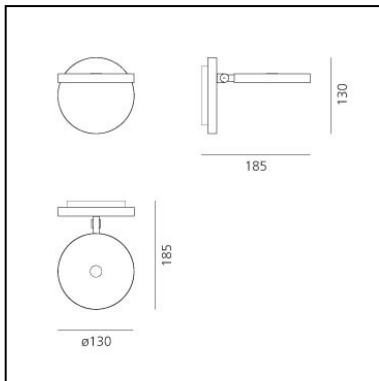

Demetra Spotlight - with Switch - 2700K - Anthracite Grey

Naoto Fukasawa

IP20    Regulable: 

LUMINARIA

- Potencia (W): **9W**
- Tensión de alimentación: **220V-240V**
- Flujo Luminoso (lm): **360lm**
- CCT: **2700K**
- Efficiency: **54%**
- Efficacy: **40.00lm/W**
- CRI: **90**
- Dimmer Typology: **Microswitch Dimmer**

ESPECIFICACIONES

Direccional y con regulador de intensidad de la luz colocado en el cabezal, es sobrio y funcional, se convierte en una útil herramienta luminosa para espacios privados pero también para entornos de trabajo y hostelería.

CÓDIGO PRODUCTO: 1730W10A

CARACTERÍSTICAS

- Código del artículo: **1730W10A**
- Color: **Gris antracite**
- Instalación: **Pared**
- Material: **Aluminio**
- Serie: **Design Collection**
- diseño: **Naoto Fukasawa**

DIMENSIONES

- Longitud: **cm 18.5**
- Altura: **cm 13**
- Diámetro: **cm 13**
- Resistencia al impacto: **N.D.**
- Prueba calorífica: **650°**

FUENTES DE LUZ INCLUIDAS

- Categoría: **Led**
- Numero: **1**
- Potencia (W): **9W**
- Temperatura de Color (K): **2700K**
- CRI: **90**