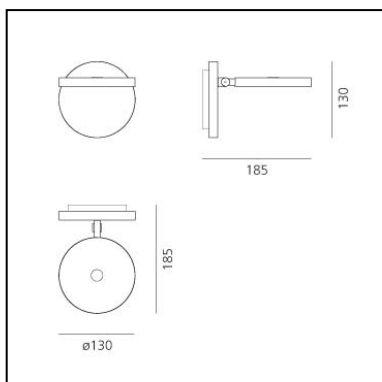

Demetra Spotlight - with Switch - 2700K - White

Naoto Fukasawa

IP20    Regulable: 

LUMINARIA

- Potencia (W): **9W**
- Tensión de alimentación: **220V-240V**
- Flujo Luminoso (lm): **360lm**
- CCT: **2700K**
- Efficiency: **54%**
- Efficacy: **40.00lm/W**
- CRI: **90**
- Dimmer Typology: **Microswitch Dimmer**

ESPECIFICACIONES

Direccional y con regulador de intensidad de la luz colocado en el cabezal, es sobrio y funcional, se convierte en una útil herramienta luminosa para espacios privados pero también para entornos de trabajo y hostelería.

CÓDIGO PRODUCTO: 1730W20A

CARACTERÍSTICAS

- Código del artículo: **1730W20A**
- Color: **Blanco**
- Instalación: **Pared**
- Material: **Aluminio**
- Serie: **Design Collection**
- diseño: **Naoto Fukasawa**

DIMENSIONES

- Longitud: **cm 18.5**
- Altura: **cm 13**
- Diámetro: **cm 13**
- Resistencia al impacto: **N.D.**
- Prueba calorífica: **650°**

FUENTES DE LUZ INCLUIDAS

- Categoría: **Led**
- Numero: **1**
- Potencia (W): **9W**
- Temperatura de Color (K): **2700K**
- CRI: **90**