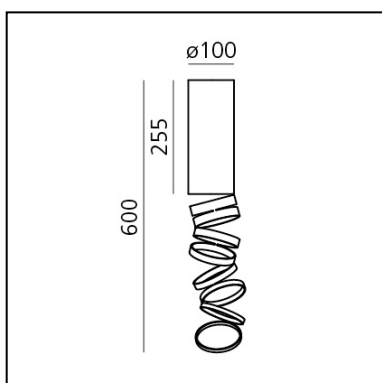

Decomposé Light Ceiling - Gold

Atelier Oi

LUMINARIA

- Potencia (W): **13W**
- Flujo Luminoso (lm): **911lm**
- Efficiency: **60%**
- Efficacy: **70.06lm/W**
- CRI: **80**

ESPECIFICACIONES

Juega con la desestructuración del perfil de base, la luz proyectada a través de los anillos en equilibrio diseña sombras finas en la definición de una calidad perfecta de la luz en el espacio.

CÓDIGO PRODUCTO: DOI4600B02

CARACTERÍSTICAS

- Código del artículo: **DOI4600B02**
- Color: **Gold**
- Instalación: **Techo**
- Material: **Aluminium**
- Serie: **Design Collection**
- Entorno de uso: **Interior**
- diseño: **Atelier Oi**

DIMENSIONES

- Altura: **cm 25.5**
- Diámetro base: **cm 10**
- Altura máxima del techo: **cm 60**

FUENTES DE LUZ NON INCLUIDAS

- Categoría: **LED RETROFIT**
- Numero: **1**
- Soporte: **E27**