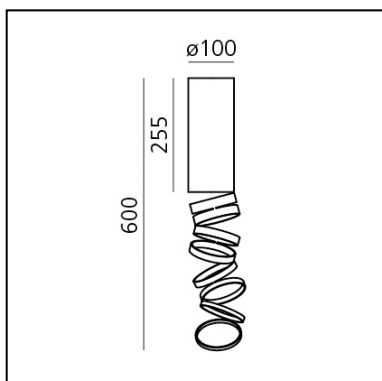

## ESPECIFICACIONES

Juega con la desestructuración del perfil de base, la luz proyectada a través de los anillos en equilibrio diseña sombras finas en la definición de una calidad perfecta de la luz en el espacio.

## DIMENSIONES

- Altura: **cm 25.5**
- Diámetro base: **cm 10**
- Altura máxima del techo: **cm 60**

## LUMINARIA

- Potencia (W): **13W**
- Flujo Luminoso (lm): **911lm**
- Efficiency: **60%**
- Efficacy: **70.06lm/W**
- CRI: **80**