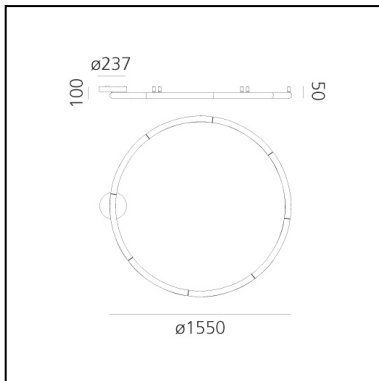

Alphabet of light circular 155 wall/ceiling - App Compatible

BIG - Bjarke Ingels Group

IP20    Regulable: 

LUMINARIA

- Potencia (W): **91W**
- Tensión de alimentación: **220-240V**
- Flujo Luminoso (lm): **10739lm**
- CCT: **3000K**
- Efficiency: **77%**
- Efficacy: **118.02lm/W**
- CRI: **80**
- Dimmable Typology: **Push & APP**

CÓDIGO PRODUCTO: 1307000APP

CARACTERÍSTICAS

- Código del artículo: **1307000APP**
- Color: **White**
- Instalación: **TechoPared**
- Material: **Soporte de aluminio, elemento difusor de tecnopolímero opalino.**
- Serie: **Design Collection**
- Entorno de uso: **Interior**
- Emisión: **Diffused**
- diseño: **BIG - Bjarke Ingels Group**

DIMENSIONES

- Ancho: **cm 164**
- Altura: **cm 10**
- Diámetro: **cm 155**
- Prueba calorífica: **650°**

FUENTES DE LUZ INCLUIDAS

- Categoría: **Led**
- Numero: **1**
- Temperatura de Color (K): **3000K**
- CRI: **80**
- Color Tolerance: **MacAdam 3SDCM**
- Service Life: **L80 (10K) 55000h**