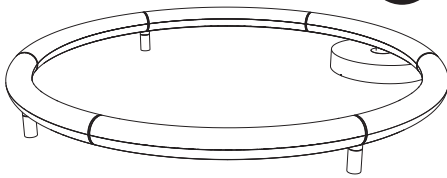

Artemide®

Alphabet of Light Circular 90-155

design
BIG

i

Ø90

Ø155

1

2

3a

Ø90

3b

Ø155

4

5a

5b

6a