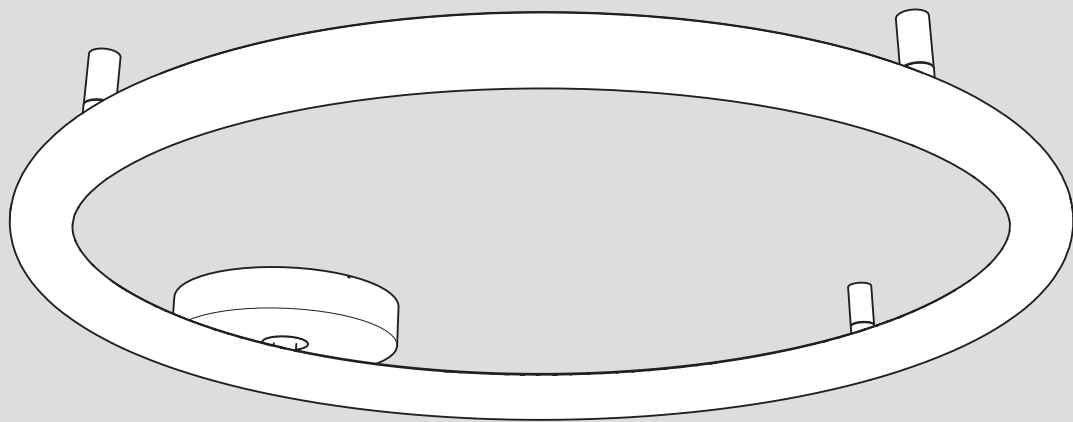

Artemide®

Alphabet of Light Circular 90-155

design
BIG

i

Ø90

Ø155

1

2

3a

Ø90

3b

Ø155

4

5a

5b

6a