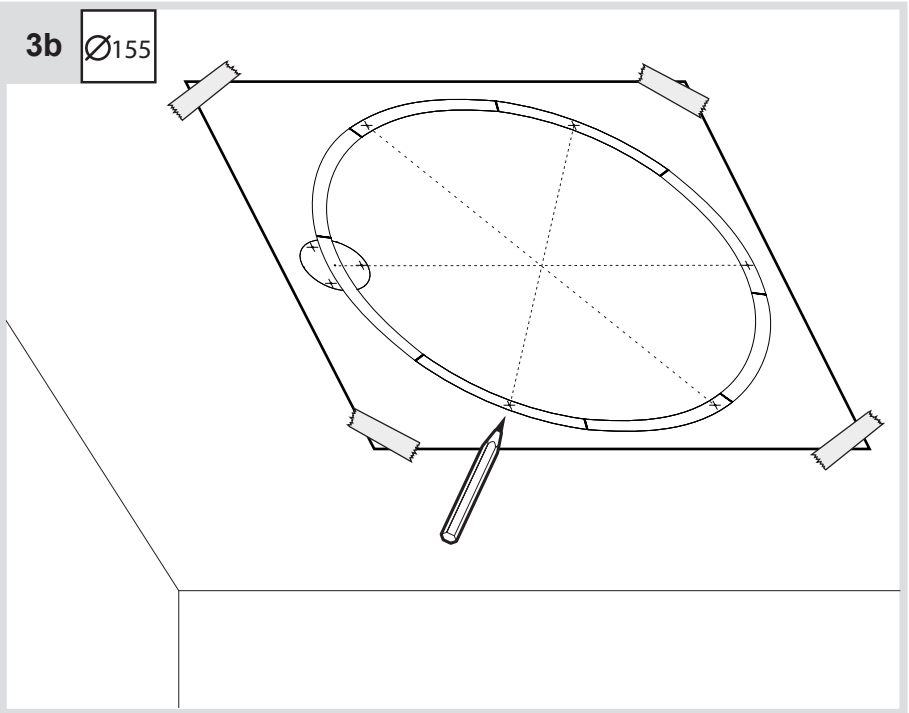

Artemide®

Alphabet of Light Circular 90-155

design
BIG

i

Ø90

Ø155

1

2

3a

Ø90

3b

Ø155

4

5a

5b

6a