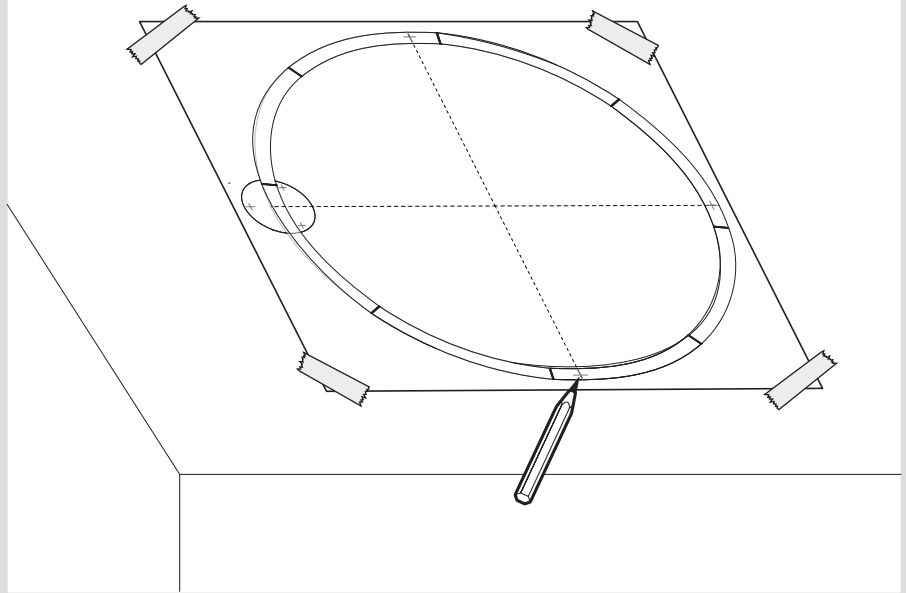

Artemide®

Alphabet of Light Circular 90-155

design
BIG

i

Ø90

Ø155

1

2

3a

Ø90

3b

Ø155

4

5a

5b

6a