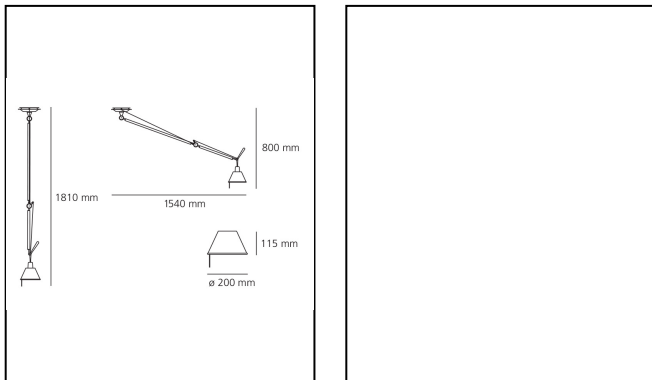

## LUMINARIA

- Potencia (W): **10,5W**
- Tensión de alimentación: **220V-240V**
- Flujo Luminoso (lm): **615lm**
- Efficiency: **58%**
- Efficacy: **61.49lm/W**
- CRI: **80**

## DIMENSIONES

- Altura: **cm 80**
- Diámetro: **cm 20**
- Altura máxima del techo: **cm 181**
- Extension máxima a lo ancho: **cm 154**