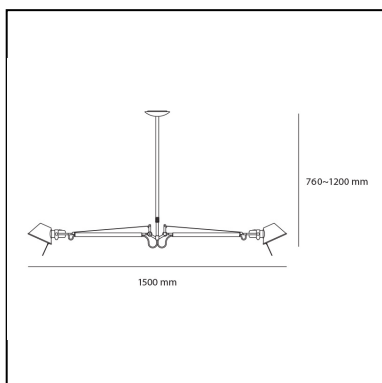

Tolomeo Suspension 2 Bracci

Michele De Lucchi
Giancarlo Fassina

IP20   EAC 

LUMINARIA

- Potencia (W): **21W**
- Tensión de alimentación: **220V-240V**
- Flujo Luminoso (lm): **1230lm**
- Efficiency: **50%**
- Efficacy: **58.56lm/W**
- CRI: **80**

Notas

Posibilidad de montaje de la fuente de luz LED en casquillo E27.

ESPECIFICACIONES

Estructura con brazos móviles de aluminio pulido; difusor en aluminio anodizado opaco; articulaciones de aluminio pulido. Código se refiere sólo al cuerpo de la lámpara.

CÓDIGO PRODUCTO: A036400

CARACTERÍSTICAS

- Código del artículo: **A036400**
- Color: **Aluminio**
- Instalación: **Suspensión**
- Material: **Aluminium**
- Serie: **Design Collection**
- diseño: **Michele De Lucchi, Giancarlo Fassina**

DIMENSIONES

- Ancho: **cm 150**
- Altura: **cm 76**
- Altura máxima del techo: **cm 120**

FUENTES DE LUZ NON INCLUIDAS

- Categoría: **LED RETROFIT**
- Numero: **2**
- Potencia (W): **8W**
- Soporte: **E27**