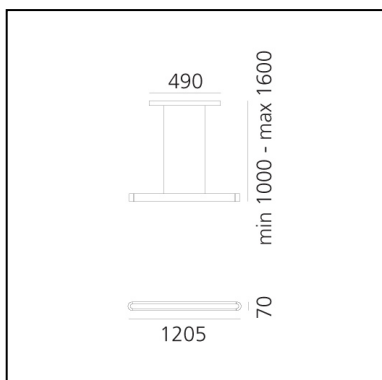

Talo sospensione LED 120 Dimmable - Silver

Neil Poulton

IP20       Regulable: +0-

LUMINARIA

- Power Supply: **Electrónico Regulable Dsi Integrado**
- Potencia (W): **51W**
- Tensión de alimentación: **220-240V**
- Flujo Luminoso (lm): **5772lm**
- CCT: **3000K**
- Efficiency: **79%**
- Efficacy: **113.18lm/W**
- CRI: **80**
- Dimmable Typology: **Push**

Notas

Bombilla incluida

CÓDIGO PRODUCTO: 1924020A

CARACTERÍSTICAS

- Código del artículo: **1924020A**
- Color: **Silver**
- Instalación: **Suspensión**
- Material: **Aluminium, methacrylate, polycarbonate**
- Serie: **Design Collection**
- Entorno de uso: **Interior**
- Área de uso: **Hospitality, null, Retail, Office**
- Emisión: **Indirecta Extensif/directa Dark Light**
- diseño: **Neil Poulton**

DIMENSIONES

- Longitud: **cm 120**
- Ancho: **cm 7**
- Altura: **cm 100**
- Longitud base: **cm 49**
- Altura máxima del techo: **cm 160**
- Prueba calorífica: **650°**

FUENTES DE LUZ INCLUIDAS

- Categoría: **Led**
- Numero: **6**
- Potencia (W): **6.72W**
- Flujo Luminoso (lm): **1014lm**
- Temperatura de Color (K): **3000K**
- CRI: **80**
- Color Tolerance: **MacAdam 3SDCM**
- Efficacy: **151lm/W**
- Service Life: **50000-L70**
- Categoría: **Led**
- Numero: **1**
- Potencia (W): **6.72W**
- Flujo Luminoso (lm): **1019lm**
- Temperatura de Color (K): **3000K**
- CRI: **80**
- Color Tolerance: **MacAdam 3SDCM**
- Efficacy: **152lm/W**
- Service Life: **50000-L70**