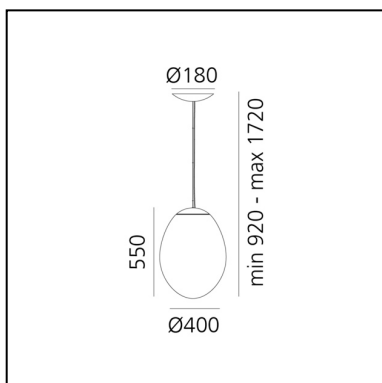

Stellar Nebula - 40

BIG - Bjarke Ingels Group

IP20   Regulable: 

LUMINARIA

- Potencia (W): **28W**
- Flujo Luminoso (lm): **2536lm**
- CCT: **3000K**
- Efficiency: **84%**
- Efficacy: **90.57lm/W**
- CRI: **90**
- Dimmable Typology: **Push**

CÓDIGO PRODUCTO: 0152030A

CARACTERÍSTICAS

- Código del artículo: **0152030A**
- Color: **Iridescent**
- Instalación: **Suspensión**
- Serie: **Design Collection, 2022 Artemide Collection**
- diseño: **BIG - Bjarke Ingels Group**

DIMENSIONES

- Altura: **cm 55**
- Diámetro: **cm 40**