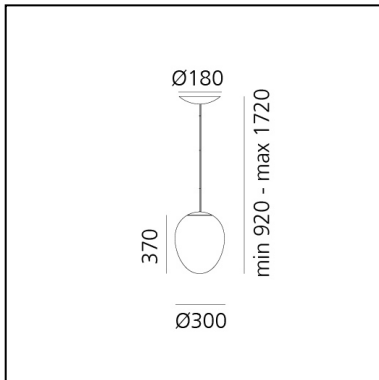

## LUMINARIA

- Potencia (W): **20W**
- Flujo Luminoso (lm): **1890lm**
- CCT: **3000K**
- Efficiency: **83%**
- Efficacy: **94.50lm/W**
- CRI: **90**
- Dimmable Typology: **Push**

**CÓDIGO PRODUCTO: 0152020A**

## DIMENSIONES

- Altura: **cm 37**
- Diámetro: **cm 30**