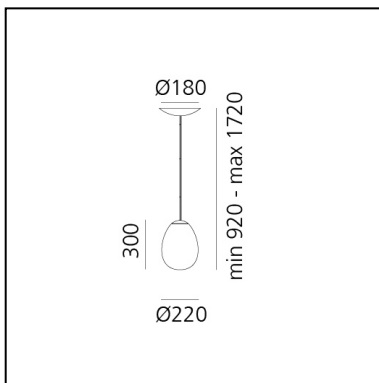

## LUMINARIA

- Potencia (W): **11W**
- Flujo Luminoso (lm): **486lm**
- CCT: **3000K**
- Efficiency: **47%**
- Efficacy: **44.18lm/W**
- CRI: **90**
- Dimmable Typology: **Push**

## DIMENSIONES

- Altura: **cm 30**
- Diámetro: **cm 22**