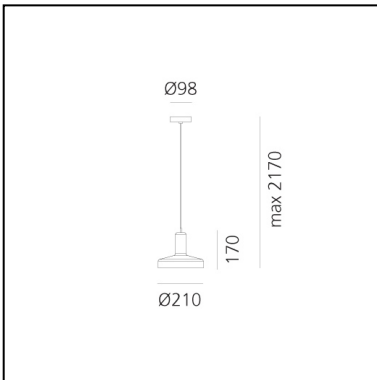

## LUMINARIA

- Potencia (W): **5,5W**
- Flujo Luminoso (lm): **340lm**
- Efficiency: **97%**
- Efficacy: **67.90lm/W**
- CRI: **90**

## DIMENSIONES

- Altura: **cm 17**
- Diámetro: **cm 21**
- Diámetro base: **cm 9.8**
- Extensión máxima en altura: **cm 200**