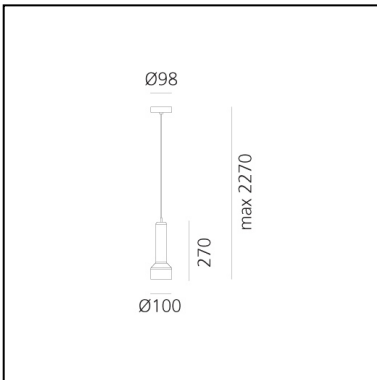

# Stabligh "B" - Green amber

Arik Levy

IP20  

## LUMINARIA

- Potencia (W): **5,5W**
- Flujo Luminoso (lm): **340lm**
- Efficiency: **97%**
- Efficacy: **67.90lm/W**
- CRI: **90**

## DIMENSIONES

- Altura: **cm 27**
- Diámetro: **cm 10**
- Diámetro base: **cm 9.8**
- Extensión máxima en altura: **cm 200**