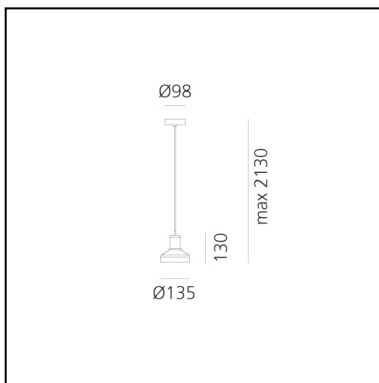

# Stabligh "A" - Green amber

Arik Levy

IP20  

## LUMINARIA

- Potencia (W): **5,5W**
- Flujo Luminoso (lm): **340lm**
- Efficiency: **97%**
- Efficacy: **67.90lm/W**
- CRI: **90**

## DIMENSIONES

- Altura: **cm 13**
- Diámetro: **cm 13.5**
- Diámetro base: **cm 9.8**
- Extensión máxima en altura: **cm 200**