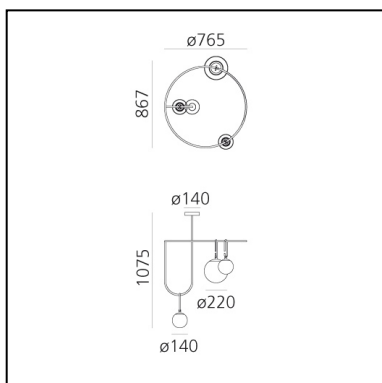

nh S4 Circolare

Neri&Hu

IP20    Regulable: 

LUMINARIA

- Potenza (W): **23W**
- Tensión de alimentación: **220-240V**
- Flujo Luminoso (lm): **1886lm**
- Efficiency: **77%**
- Efficacy: **82.01lm/W**
- CRI: **80**

CÓDIGO PRODUCTO: 1278010A

CARACTERÍSTICAS

- Código del artículo: **1278010A**
- Color: **Black/brass**
- Instalación: **Suspensión**
- Material: **Blown glass, brushed brass**
- Serie: **Design Collection**
- Entorno de uso: **Interior**
- diseño: **Neri&Hu**

DIMENSIONES

- Longitud: **cm 76.5**
- Ancho: **cm 86.7**
- Altura: **cm 107.5**
- Diámetro base: **cm 14**

FUENTES DE LUZ NON INCLUIDAS

- Categoría: **LED RETROFIT**
- Numero: **1**
- Potencia (W): **15W**
- Soporte: **E27**
- Categoría: **LED RETROFIT**
- Numero: **2**
- Potencia (W): **5W**
- Soporte: **E14**