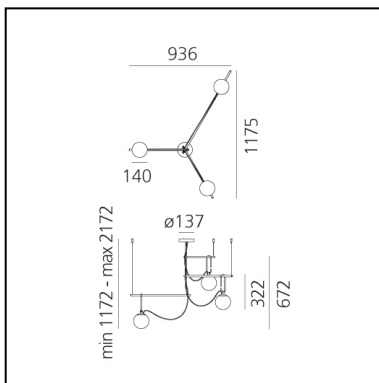

## LUMINARIA

- Potencia (W): **15W**
- Tensión de alimentación: **220-240V**
- Flujo Luminoso (lm): **1134lm**
- Efficiency: **80%**
- Efficacy: **75.57lm/W**
- CRI: **80**

## Notas

The glass balls and brass rings can slide along the rods, which can be fixed according to an orientation chosen by the customer. The light intensity can only be adjusted with dimmable bulbs. Maximum bulb length 80mm. Maximum bulb diameter: 50mm.

**CÓDIGO PRODUCTO: 1276010A**

## DIMENSIONES

- Longitud: **cm 117.5**
- Ancho: **cm 93.6**
- Altura: **cm 67.2**
- Diámetro base: **cm 13.7**
- Altura máxima del techo: **cm 217**
- Prueba calorífica: **850°**