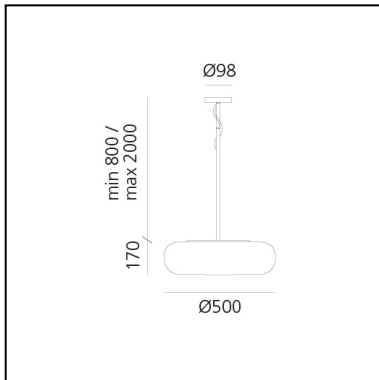

Itka 50 Suspension

Naoto Fukasawa

IP20  

LUMINARIA

- Potencia (W): **39W**
- Flujo Luminoso (lm): **3000lm**
- Efficiency: **66%**
- Efficacy: **76.93lm/W**
- CRI: **80**

CÓDIGO PRODUCTO: DX0060B10

CARACTERÍSTICAS

- Código del artículo: **DX0060B10**
- Color: **White**
- Instalación: **Suspensión**
- Material: **Blown glass, steel**
- Serie: **Design Collection, Danese**
- Entorno de uso: **Interior**
- diseño: **Naoto Fukasawa**

DIMENSIONES

- Altura: **cm 17**
- Diámetro: **cm 50**
- Diámetro base: **cm 9.8**
- Extensión máxima en altura: **cm 200**

FUENTES DE LUZ NON INCLUIDAS

- Categoría: **LED RETROFIT**
- Numero: **3**
- Soporte: **E27**