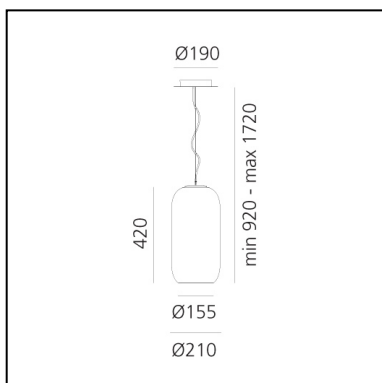

Gople - Black/Bronze

BIG - Bjarke Ingels Group

IP20    Regulable: 

LUMINARIA

- Potencia (W): **17W**
- Flujo Luminoso (lm): **903lm**
- Efficiency: **46%**
- Efficacy: **53.11lm/W**
- CRI: **80**

Notas

ESPECIFICACIONES

CÓDIGO PRODUCTO: 1405360A

CARACTERÍSTICAS

- Código del artículo: **1405360A**
- Color: **Black/Bronze**
- Instalación: **Suspensión**
- Material: **Blown glass, aluminium**
- Serie: **Design Collection**
- Entorno de uso: **Interior**
- diseño: **BIG - Bjarke Ingels Group**

DIMENSIONES

- Altura: **cm 42**
- Diámetro: **cm 21**
- Diámetro base: **cm 19**
- Altura máxima del techo: **cm 172**

FUENTES DE LUZ NON INCLUIDAS

- Categoría: **LED RETROFIT**
- Numero: **1**
- Potencia (W): **20W**
- Soporte: **E27**