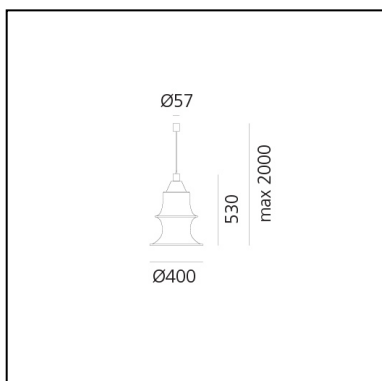

Falkland 53 Suspension - Body Lamp

Bruno Munari

 Regulable: **+0-**

LUMINARIA

- Potencia (W): **77W**

Notas

Code related only to electrical part, to be completed with elastic fabric accessory.

ESPECIFICACIONES

Falkland suspension is a lamp with a spontaneous shape that is achieved by the contrasting forces of its components: the tension of a stretched tube of finely woven fabric and the weight of seven different sized metal rings. A single light bulb and aluminium reflector illuminate the curves of the fabric.

CÓDIGO PRODUCTO: DS2040RIF

CARACTERÍSTICAS

- Código del artículo: **DS2040RIF**
- Color: **White**
- Instalación: **Suspensión**
- Material: **Filanca, aluminum**
- Serie: **Design Collection, Danese**
- Entorno de uso: **Interior**
- diseño: **Bruno Munari**

DIMENSIONES

- Altura: **cm 53**
- Diámetro: **cm 40**
- Diámetro base: **cm 5.7**
- Altura máxima del techo: **cm 200**

LÁMPARAS NO INCLUIDAS

- Categoría: **HALO**
- Numero: **1**
- Potencia (W): **77W**
- Soporte: **E27**
- Clase: **A**