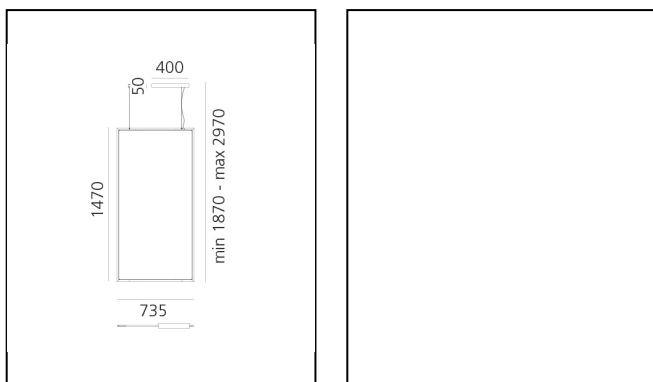

## LUMINARIA

- Potencia (W): **62W**
- Tensión de alimentación: **220-240V**
- Flujo Luminoso (lm): **Warm 3554 Cold 3775lm**
- CCT: **2700-6500K**
- Efficiency: **100%**
- Efficacy: **60.89lm/W**
- CRI: **80**
- Dimmable Typology: **APP**

## DIMENSIONES

- Longitud: **cm 73.5**
- Ancho: **cm 1.7**
- Altura: **cm 147**
- Altura máxima del techo: **cm 297**