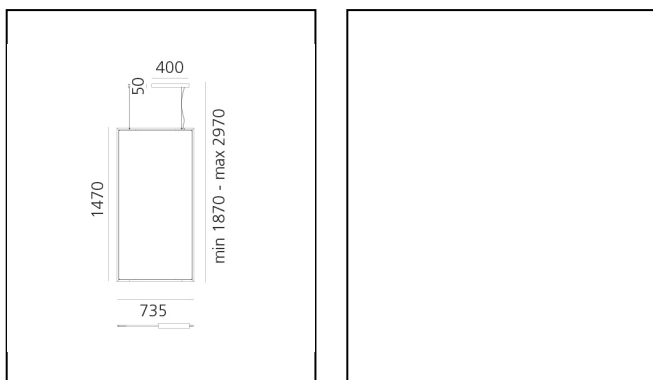

Discovery Space Rectangular - RGBW - Black - App Compatible

Ernesto Gismondi

IP20    Regulable: 

LUMINARIA

- Potencia (W): **54W**
- Tensión de alimentación: **220-240V**
- Flujo Luminoso (lm): **2664lm**
- Efficiency: **100%**
- Efficacy: **49.33lm/W**
- CRI: **80**
- Dimmable Typology: **APP**

DIMENSIONES

- Longitud: **cm 73.5**
- Ancho: **cm 1.7**
- Altura: **cm 147**
- Altura máxima del techo: **cm 297**

FUENTES DE LUZ INCLUIDAS

- Categoría: **Led RGBW**
- Numero: **1**
- Potencia (W): **52W**
- Color Tolerance: **MacAdam 3SDCM**
- Service Life: **L90 (6K) 50000h**