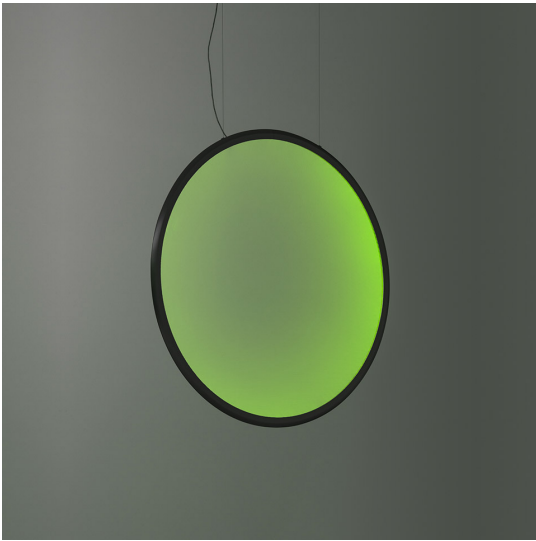

# Discovery Vertical 70 - Black - RGBW

Ernesto Gismondi

IP20    Regulable: 

## LUMINARIA

- Potencia (W): **42W**
- Flujo Luminoso (lm): **2471lm**
- Efficiency: **68%**
- Efficacy: **58.83lm/W**
- Dimmable Typology: **Dali**

## ESPECIFICACIONES

Discovery es un elemento discreto, totalmente ausente e inmaterial. Su volumen sólo se percibe cuando se enciende, gracias a la luz que perfila la superficie central de emisión luminosa. El resultado es una luz uniforme, ideal para los entornos de trabajo. Las grandes habilidades en optoelectrónica de la compañía, combinada con una profunda cultura del diseño y con conocimientos tecnológicos del know-how, produce una solución perfectamente polivalente y sorprendente, que traduce la innovación en percepción emocional.

## CARACTERÍSTICAS

- Código del artículo: **1992330A**
- Color: **Black**
- Instalación: **Suspensión**
- Material: **Technopolymer, aluminium**
- Serie: **Design Collection**
- Entorno de uso: **Interior**
- diseño: **Ernesto Gismondi**