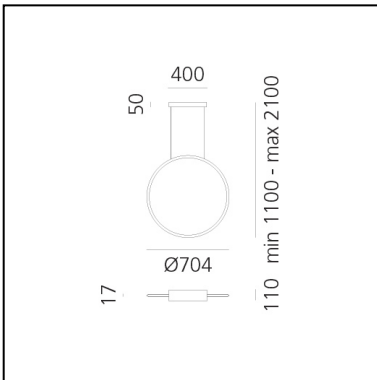

# Discovery Vertical 70 - Black - RGBW

Ernesto Gismondi

IP20    Regulable: 

## LUMINARIA

- Potencia (W): **42W**
- Flujo Luminoso (lm): **2471lm**
- Efficiency: **68%**
- Efficacy: **58.83lm/W**
- Dimmable Typology: **Dali**

## CARACTERÍSTICAS

- Código del artículo: **1992330A**
- Color: **Black**
- Instalación: **Suspensión**
- Material: **Technopolymer, aluminium**
- Serie: **Design Collection**
- Entorno de uso: **Interior**
- diseño: **Ernesto Gismondi**

## DIMENSIONES

- Ancho: **cm 1.7**
- Diámetro: **cm 70.4**
- Longitud base: **cm 40**
- Altura máxima del techo: **cm 210**