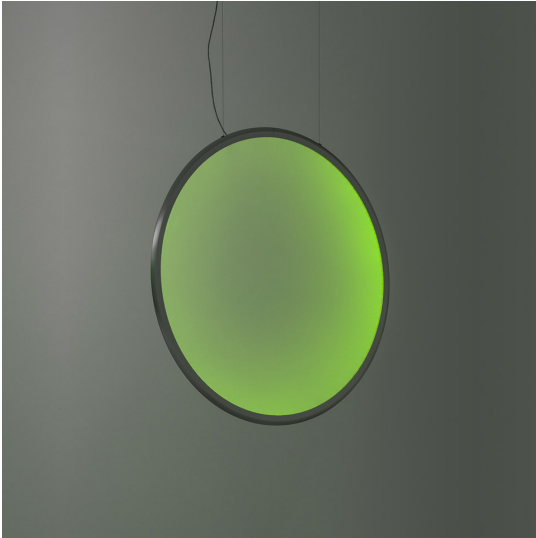

Discovery Vertical 70 - Satinized aluminium - RGBW - App Compatible

Ernesto Gismondi

IP20    Regulable: 

LUMINARIA

- Potencia (W): **42W**
- Flujo Luminoso (lm): **2471lm**
- Efficiency: **68%**
- Efficacy: **58.83lm/W**
- Dimmable Typology: **APP**

Notas

Respects the UGR workplace standards in any position in which it is installed.
The APP driver can not be controlled by DALI dimming system and viceversa.

ESPECIFICACIONES

Discovery es un elemento discreto, totalmente ausente e inmaterial. Su volumen sólo se percibe cuando se enciende, gracias a la luz que perfila la superficie central de emisión luminosa. El resultado es una luz uniforme, ideal para los entornos de trabajo. Las grandes habilidades en optoelectrónica de la compañía, combinada con una profunda cultura del diseño y con conocimientos tecnológicos del know-how, produce una solución perfectamente polivalente y sorprendente, que traduce la innovación en percepción emocional.

CÓDIGO PRODUCTO: 1992310APP

CARACTERÍSTICAS

- Código del artículo: **1992310APP**
- Color: **Satinized aluminium**
- Instalación: **Suspensión**
- Material: **Technopolymer, aluminium**
- Serie: **Design Collection**
- Entorno de uso: **Interior**
- diseño: **Ernesto Gismondi**

DIMENSIONES

- Ancho: **cm 1.7**
- Diámetro: **cm 70.4**
- Longitud base: **cm 40**
- Altura máxima del techo: **cm 210**

ACCESORIOS

Device for switching and controlling Artemide App products. Max N.3 inputs for external push buttons. Max 1m distance. Mains power supply required. To be installed inside flush mounting boxes or junction boxes. DV1080APP