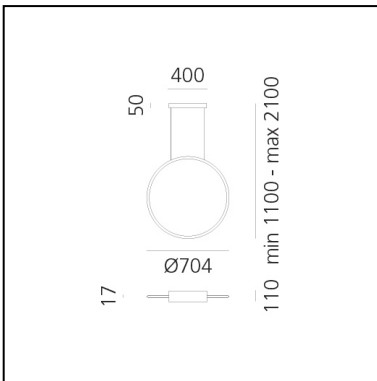

Discovery Vertical 70 - Satinized aluminium - RGBW - App Compatible

Ernesto Gismondi

IP20    Regulable: 

LUMINARIA

- Potencia (W): **42W**
- Flujo Luminoso (lm): **2471lm**
- Efficiency: **68%**
- Efficacy: **58.83lm/W**
- Dimmable Typology: **APP**

CÓDIGO PRODUCTO: 1992310APP

CARACTERÍSTICAS

- Código del artículo: **1992310APP**
- Color: **Satinized aluminium**
- Instalación: **Suspensión**
- Material: **Technopolymer, aluminium**
- Serie: **Design Collection**
- Entorno de uso: **Interior**
- diseño: **Ernesto Gismondi**

DIMENSIONES

- Ancho: **cm 1.7**
- Diámetro: **cm 70.4**
- Longitud base: **cm 40**
- Altura máxima del techo: **cm 210**

ACCESORIOS

Device for switching and controlling Artemide App products. Max N.3 inputs for external push buttons. Max 1m distance. Mains power supply required. To be installed inside flush mounting boxes or junction boxes. DV1080APP