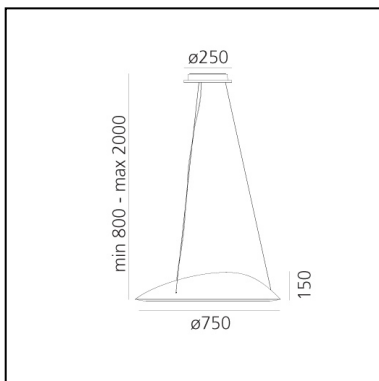

Ameluna - App Compatible

Mercedes-Benz Style

IP20  

LUMINARIA

- Potencia (W): **41W**
- Tensión de alimentación: **220-240V**
- Flujo Luminoso (lm): **4231lm**
- CCT: **3000K**
- Efficiency: **81%**
- Efficacy: **103.2lm/W**
- CRI: **90**

DIMENSIONES

- Altura: **cm 15**
- Diámetro: **cm 75**
- Diámetro base: **cm 25**
- Altura máxima del techo: **cm 200**
- Prueba calorífica: **650°**

FUENTES DE LUZ INCLUIDAS

- Categoría: **Led**
- Numero: **7**
- Potencia (W): **5.4W**
- Flujo Luminoso (lm): **639lm**
- Temperatura de Color (K): **3000K**
- CRI: **90**
- Color Tolerance: **MacAdam 3SDCM**
- Efficacy: **118lm/W**
- Service Life: **50000-L70**