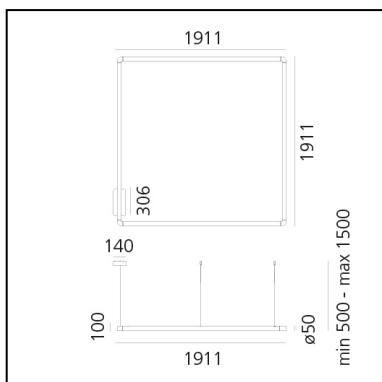

Alphabet of Light - Square - 180 - Suspension - APP & Push

BIG - Bjarke Ingels Group

IP20   Regulable: 

LUMINARIA

- Potencia (W): **145W**
- Tensión de alimentación: **220-240V**
- Flujo Luminoso (lm): **12104lm**
- CCT: **3000K**
- Efficiency: **79%**
- Efficacy: **83.48lm/W**
- CRI: **80**
- Dimmable Typology: **Push & APP**

CÓDIGO PRODUCTO: 1430020APP

CARACTERÍSTICAS

- Código del artículo: **1430020APP**
- Color: **White**
- Instalación: **Suspensión**
- Material: **Soporte de aluminio, elemento difusor de tecnopolímero opalino.**
- Serie: **Design Collection**
- diseño: **BIG - Bjarke Ingels Group**

DIMENSIONES

- Longitud: **cm 191**
- Ancho: **cm 191**
- Altura máxima del techo: **cm 150**

FUENTES DE LUZ INCLUIDAS

- Categoría: **Led**
- Numero: **1**
- Temperatura de Color (K): **3000K**
- CRI: **80**
- Color Tolerance: **MacAdam 3SDCM**
- Service Life: **L80 (10K) 55000h**