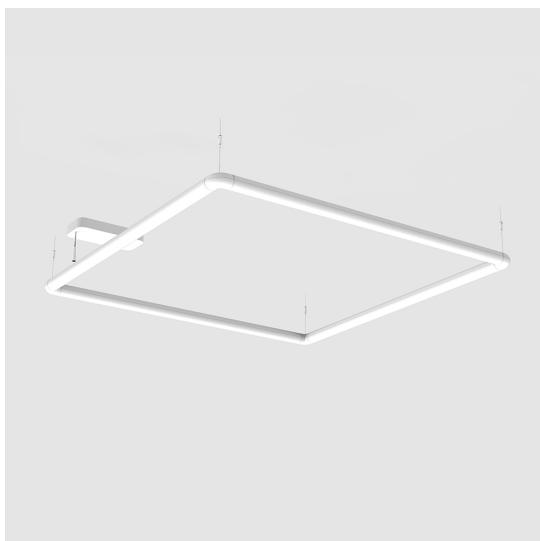

Alphabet of Light - Square - 180 - Suspension - APP & Push

BIG - Bjarke Ingels Group

IP20   Regulable: 

LUMINARIA

- Potencia (W): **145W**
- Tensión de alimentación: **220-240V**
- Flujo Luminoso (lm): **12104lm**
- CCT: **3000K**
- Efficiency: **79%**
- Efficacy: **83.48lm/W**
- CRI: **80**
- Dimmable Typology: **Push & APP**

CÓDIGO PRODUCTO: 1430020APP

CARACTERÍSTICAS

- Código del artículo: **1430020APP**
- Color: **White**
- Instalación: **Suspensión**
- Material: **Soporte de aluminio, elemento difusor de tecnopolímero opalino.**
- Serie: **Design Collection**
- diseño: **BIG - Bjarke Ingels Group**

DIMENSIONES

- Longitud: **cm 191**
- Ancho: **cm 191**
- Altura máxima del techo: **cm 150**

FUENTES DE LUZ INCLUIDAS

- Categoría: **Led**
- Numero: **1**
- Temperatura de Color (K): **3000K**
- CRI: **80**
- Color Tolerance: **MacAdam 3SDCM**
- Service Life: **L80 (10K) 55000h**