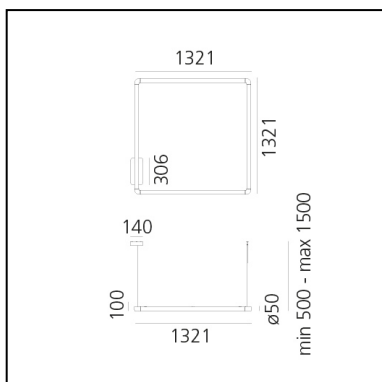

Alphabet of Light - Square - 120 - Suspension - Dali/Push

BIG - Bjarke Ingels Group

IP20   Regulable: 

LUMINARIA

- Potencia (W): **100W**
- Tensión de alimentación: **220-240V**
- Flujo Luminoso (lm): **8195lm**
- CCT: **3000K**
- Efficiency: **79%**
- Efficacy: **81.95lm/W**
- CRI: **80**
- Dimmable Typology: **Push/DALI**

CÓDIGO PRODUCTO: 1430010A

CARACTERÍSTICAS

- Código del artículo: **1430010A**
- Color: **White**
- Instalación: **Suspensión**
- Material: **Soporte de aluminio, elemento difusor de tecnopolímero opalino.**
- Serie: **Design Collection**
- diseño: **BIG - Bjarke Ingels Group**

DIMENSIONES

- Longitud: **cm 132**
- Ancho: **cm 132**
- Altura máxima del techo: **cm 150**

FUENTES DE LUZ INCLUIDAS

- Categoría: **Led**
- Numero: **1**
- Temperatura de Color (K): **3000K**
- CRI: **80**
- Color Tolerance: **MacAdam 3SDCM**
- Service Life: **L80 (10K) 55000h**