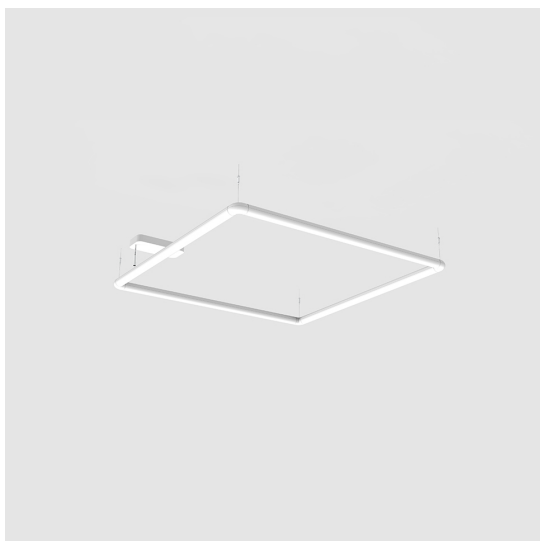

Alphabet of Light - Square - 120 - Suspension - Dali/Push

BIG - Bjarke Ingels Group

IP20   Regulable: 

LUMINARIA

- Potencia (W): **100W**
- Tensión de alimentación: **220-240V**
- Flujo Luminoso (lm): **8195lm**
- CCT: **3000K**
- Efficiency: **79%**
- Efficacy: **81.95lm/W**
- CRI: **80**
- Dimmable Typology: **Push/DALI**

CÓDIGO PRODUCTO: 1430010A

CARACTERÍSTICAS

- Código del artículo: **1430010A**
- Color: **White**
- Instalación: **Suspensión**
- Material: **Soporte de aluminio, elemento difusor de tecnopolímero opalino.**
- Serie: **Design Collection**
- diseño: **BIG - Bjarke Ingels Group**

DIMENSIONES

- Longitud: **cm 132**
- Ancho: **cm 132**
- Altura máxima del techo: **cm 150**

FUENTES DE LUZ INCLUIDAS

- Categoría: **Led**
- Numero: **1**
- Temperatura de Color (K): **3000K**
- CRI: **80**
- Color Tolerance: **MacAdam 3SDCM**
- Service Life: **L80 (10K) 55000h**