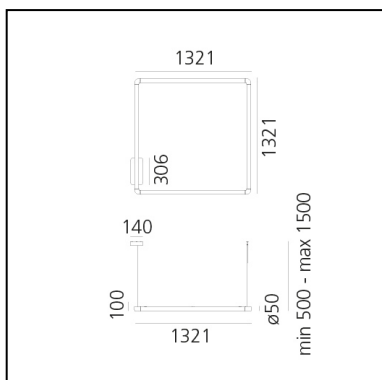

Alphabet of Light - Square - 120 - Suspension - APP & Push

BIG - Bjarke Ingels Group

IP20   Regulable: 

LUMINARIA

- Potencia (W): **100W**
- Tensión de alimentación: **220-240V**
- Flujo Luminoso (lm): **8195lm**
- CCT: **3000K**
- Efficiency: **79%**
- Efficacy: **81.95lm/W**
- CRI: **80**
- Dimmable Typology: **Push & APP**

CÓDIGO PRODUCTO: 1430010APP

CARACTERÍSTICAS

- Código del artículo: **1430010APP**
- Color: **White**
- Instalación: **Suspensión**
- Material: **Soporte de aluminio, elemento difusor de tecnopolímero opalino.**
- Serie: **Design Collection**
- diseño: **BIG - Bjarke Ingels Group**

DIMENSIONES

- Longitud: **cm 132**
- Ancho: **cm 132**
- Altura máxima del techo: **cm 150**

FUENTES DE LUZ INCLUIDAS

- Categoría: **Led**
- Numero: **1**
- Temperatura de Color (K): **3000K**
- CRI: **80**
- Color Tolerance: **MacAdam 3SDCM**
- Service Life: **L80 (10K) 55000h**