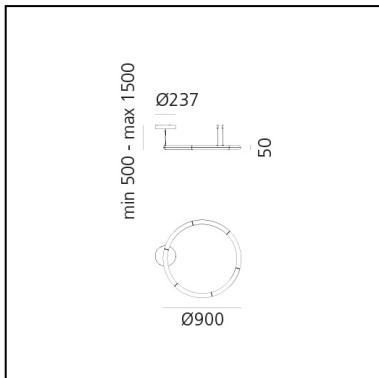

Alphabet of light circular 90 suspension - App Compatible

BIG - Bjarke Ingels Group

IP20    Regulable: 

LUMINARIA

- Potencia (W): **55W**
- Tensión de alimentación: **220-240V**
- Flujo Luminoso (lm): **6041lm**
- CCT: **3000K**
- Efficiency: **77%**
- Efficacy: **109.83lm/W**
- CRI: **80**
- Dimmable Typology: **Push & APP**

CÓDIGO PRODUCTO: 1206000APP

CARACTERÍSTICAS

- Código del artículo: **1206000APP**
- Color: **White**
- Instalación: **Suspensión**
- Material: **Soporte de aluminio, elemento difusor de tecnopolímero opalino.**
- Serie: **Design Collection**
- Entorno de uso: **Interior**
- Emisión: **Diffused**
- diseño: **BIG - Bjarke Ingels Group**

DIMENSIONES

- Altura: **cm 5**
- Diámetro: **cm 90**
- Altura máxima del techo: **cm 150**
- Prueba calorífica: **650°**

FUENTES DE LUZ INCLUIDAS

- Categoría: **Led**
- Numero: **1**
- Temperatura de Color (K): **3000K**
- CRI: **80**
- Color Tolerance: **MacAdam 3SDCM**
- Service Life: **L80 (10K) 55000h**