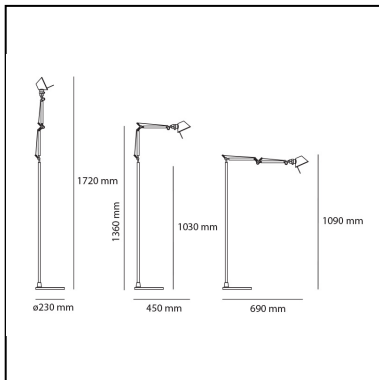

Tolomeo Micro Floor - Aluminium - Body Lamp

Michele De Lucchi
Giancarlo Fassina

IP20     

LUMINARIA

- Potencia (W): **5W**
- Tensión de alimentación: **220V-240V**
- Flujo Luminoso (lm): **267lm**
- Efficiency: **57%**
- Efficacy: **53.33lm/W**
- CRI: **80**

Notas

Possibility to mount LED source on E14 Socket. Complete lamp consists of body lamp + accessories

ESPECIFICACIONES

El código se refiere sólo al cuerpo de la lámpara.

CÓDIGO PRODUCTO: A010900

CARACTERÍSTICAS

- Código del artículo: **A010900**
- Color: **Aluminio**
- Instalación: **Pie**
- Material: **Aluminium, steel**
- Serie: **Design Collection**
- diseño: **Michele De Lucchi, Giancarlo Fassina**

DIMENSIONES

- Altura: **cm 109**
- Diámetro base: **cm 23**
- Extensión máxima en altura: **cm 172**
- Extensión máxima a lo ancho: **cm 69**
- Resistencia al impacto: **N/D**
- Prueba calorífica: **N/D°**

FUENTES DE LUZ NON INCLUIDAS