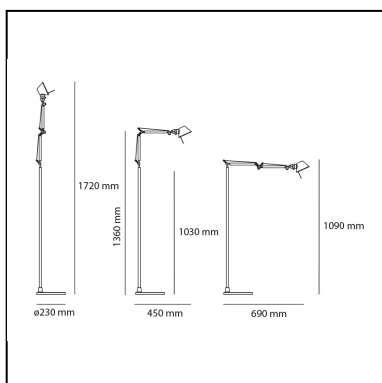

Tolomeo Micro Floor LED 3000K - Aluminum - Body Lamp

Michele De Lucchi
Giancarlo Fassina

ESPECIFICACIONES

El código se refiere sólo al cuerpo de la lámpara.

CÓDIGO PRODUCTO: A010300

CARACTERÍSTICAS

- Código del artículo: **A010300**
- Color: **Aluminum**
- Instalación: **Pie**
- Material: **Aluminium, steel**
- Serie: **Design Collection**
- diseño: **Michele De Lucchi, Giancarlo Fassina**

DIMENSIONES

- Altura: **cm 109**
- Diámetro base: **cm 23**
- Extensión máxima en altura: **cm 172**
- Extensión máxima a lo ancho: **cm 69**
- Prueba calorífica: **750°**

FUENTES DE LUZ INCLUIDAS

- Categoría: **Led**
- Numero: **1**
- Potencia (W): **9W**
- Temperatura de Color (K): **3000K**
- CRI: **90**

LUMINARIA

- Potencia (W): **9W**
- Tensión de alimentación: **24V**
- Flujo Luminoso (lm): **491lm**
- CCT: **3000K**
- Efficiency: **63%**
- Efficacy: **54.52lm/W**
- CRI: **90**
- Dimmer Typology: **Microswitch Dimmer**